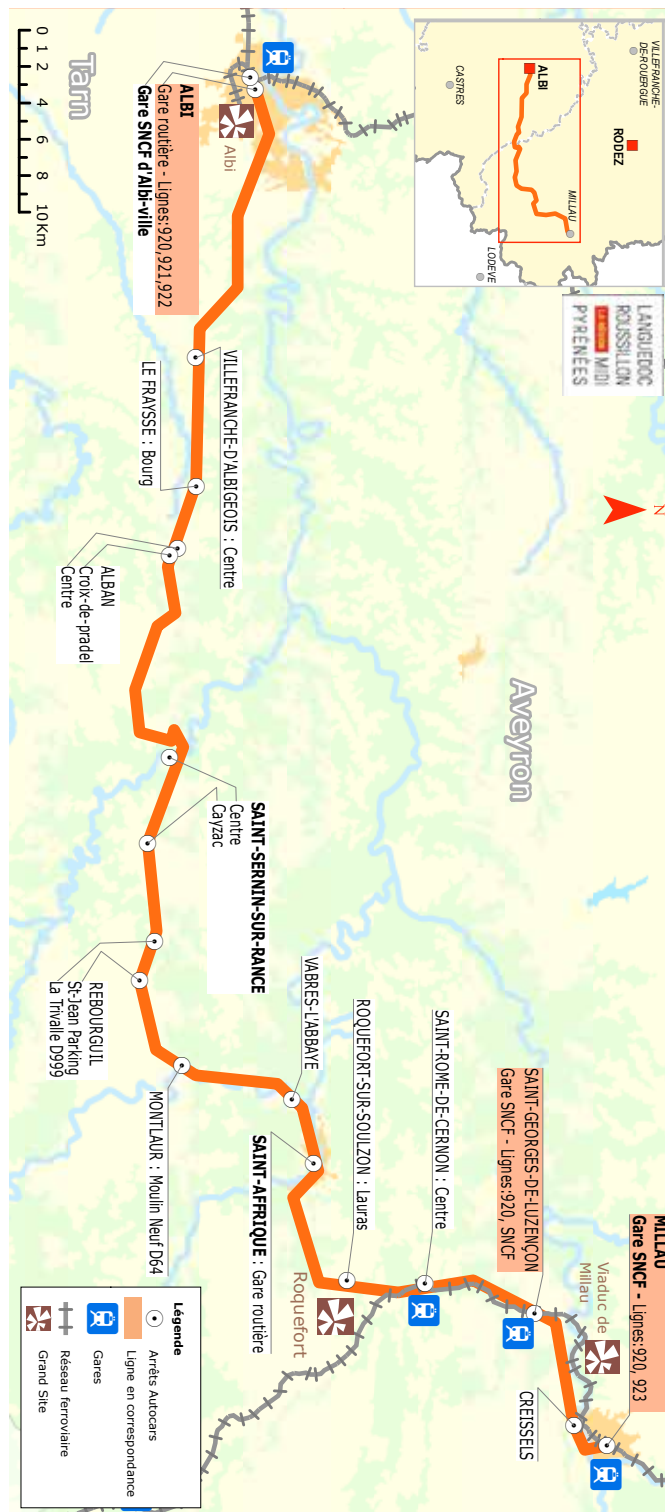

### INFO VÉLO

Transport de vélos non garanti dans la limite  
des places disponibles en soute

ALBI ↔ MILLAU

Légende : L : lundi, M : mardi, Me : mercredi, J : jeudi, V : vendredi, S : samedi, D et F : dimanche et fêtes.

(1) Ne circule pas pendant les vacances scolaires. (2) Desserte inversée : Passe d'abord à «Albi-ville Gare SNCF» avant de desservir «Albi-Gare-routière»  
Jours fériés 2016, se reporter aux horaires du dimanche (1er janvier, 28 mars, 1er mai, 5 mai, 16 mai, 14 juillet, 15 août, 1er novembre, 11 novembre et 25 décembre).

**Toussaint :** du jeudi 20 octobre au mercredi 2 novembre 2016 inclus

**Noël :** du samedi 17 décembre au lundi 2 janvier 2017 inclus